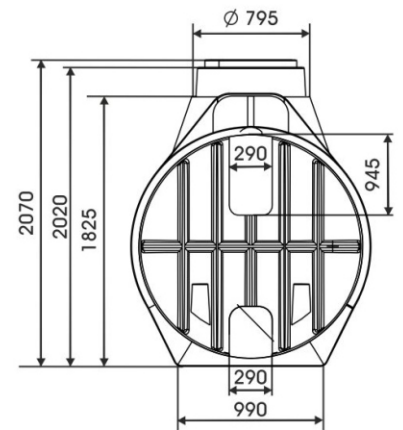

Септик накопительный

Наименование	Артикул	Длина/Ширина/Высота (мм)	Диаметр горловины (мм)	Комплектуется крышкой
Септик накопительный	PT-SN3700	2400/1630/2070	560	да