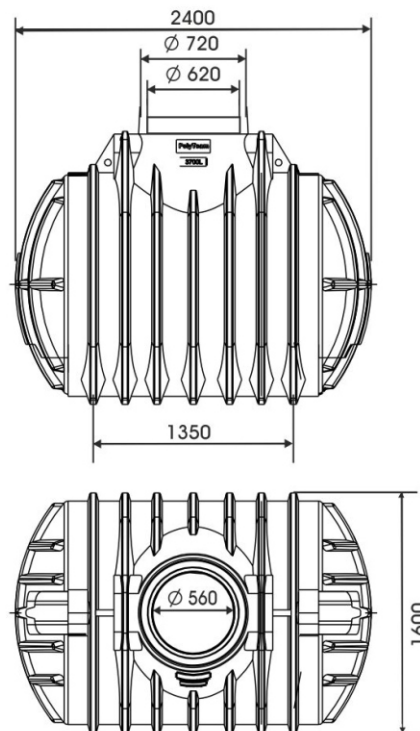

Септик накопительный

Наименование	Артикул	Длина/Ширина/Высота (мм)	Диаметр горловины (мм)	Комплектуется крышкой
Септик накопительный	PT-SN3700	2400/1630/2070	560	да