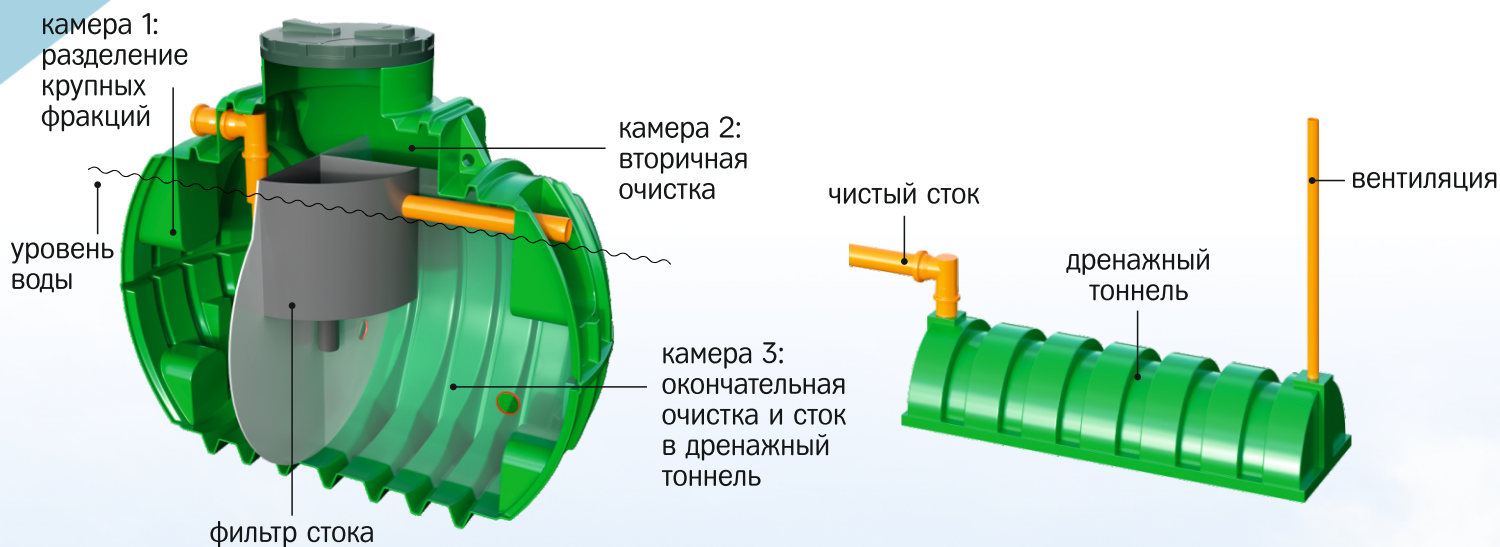

АВТОНОМНАЯ КАНАЛИЗАЦИЯ POLÜS

Работает при высоком уровне грунтовых вод

Работает без бактерий и прочих дополнительных добавок

Очищает стоки, выводит их в специальный дренажный тоннель

Энергонезависимая, долговечная и надежная

Не требует постоянного ухода, надзора или техобслуживания

Качественная продукция без переplat напрямую от производителя

Автономная канализация POLÜS – это ПРОСТО и НАДЕЖНО!

Объем, куб. м	Производительность, литров/сутки	Количество пользователей
1,5	450	 2-3
2,5	900	 4-6
3,7	1200	 7-8

Как работает автономная канализация POLÜS?

Как организовать автономную канализацию на вашем участке?

Мы организуем монтаж автономной канализации POLÜS «под ключ» за 1 день!

- ✓ Доставим емкости и комплектующие: на складе всегда в наличии полный комплект.
- ✓ Аккуратно проведем необходимые работы с грунтом: необходимая техника и грамотный персонал - залог успеха!
- ✓ Установим основные элементы и подведем коммуникации: строго по запланированной схеме.
- ✓ Восстановим рельеф и сдадим работу заказчику: системой можно пользоваться сразу после монтажа.

ВЫ ПОЛУЧИТЕ КАЧЕСТВЕННЫЕ ИЗДЕЛИЯ НАПРЯМУЮ ОТ ПРОИЗВОДИТЕЛЯ!

- ✓ Цельнолитой прочный герметичный корпус и практичная крышка.
- ✓ Комфортный доступ ко всем камерам системы через одну горловину.
- ✓ Полная адаптация под сибирские условия эксплуатации.
- ✓ Возможность отрегулировать глубину монтажа без потери удобства эксплуатации и обслуживания.
- ✓ Сохранение функционала при перерывах в использовании.