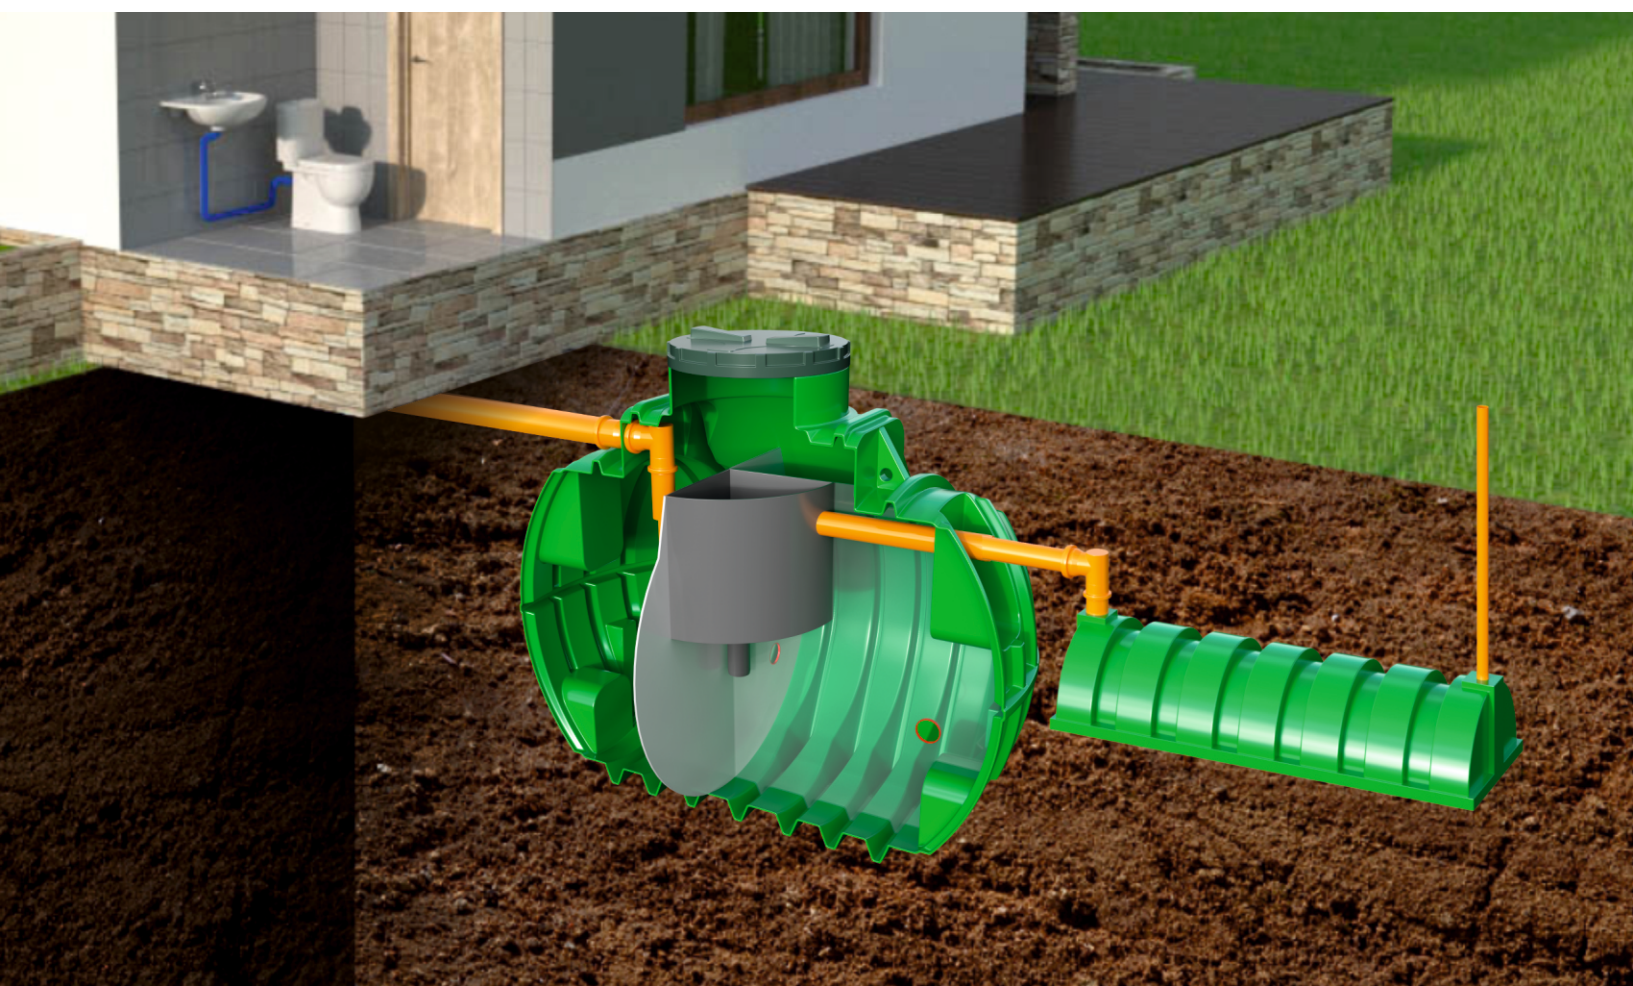

АВТОНОМНАЯ КАНАЛИЗАЦИЯ POLÜS

Работает при высоком уровне грунтовых вод

Работает без бактерий и прочих дополнительных добавок

Очищает стоки, выводит их в специальный дренажный тоннель

Энергонезависимая, долговечная и надежная

Не требует постоянного ухода, надзора или техобслуживания

Качественная продукция без переplat напрямую от производителя

Автономная канализация POLÜS – это ПРОСТО и НАДЕЖНО!

Объем, куб. м	Производительность, литров/сутки	Количество пользователей
1,5	450	 2-3
2,5	900	 4-6
3,7	1200	 7-8

Как работает автономная канализация POLÜS?

Как организовать автономную канализацию на вашем участке?

Мы организуем монтаж автономной канализации POLÜS «под ключ» за 1 день!

- ✓ Доставим емкости и комплектующие: на складе всегда в наличии полный комплект.
- ✓ Аккуратно проведем необходимые работы с грунтом: необходимая техника и грамотный персонал - залог успеха!
- ✓ Установим основные элементы и подведем коммуникации: строго по запланированной схеме.
- ✓ Восстановим рельеф и сдадим работу заказчику: системой можно пользоваться сразу после монтажа.

ВЫ ПОЛУЧИТЕ КАЧЕСТВЕННЫЕ ИЗДЕЛИЯ НАПРЯМУЮ ОТ ПРОИЗВОДИТЕЛЯ!

- ✓ Цельнолитой прочный герметичный корпус и практичная крышка.
- ✓ Комфортный доступ ко всем камерам системы через одну горловину.
- ✓ Полная адаптация под сибирские условия эксплуатации.
- ✓ Возможность отрегулировать глубину монтажа без потери удобства эксплуатации и обслуживания.
- ✓ Сохранение функционала при перерывах в использовании.